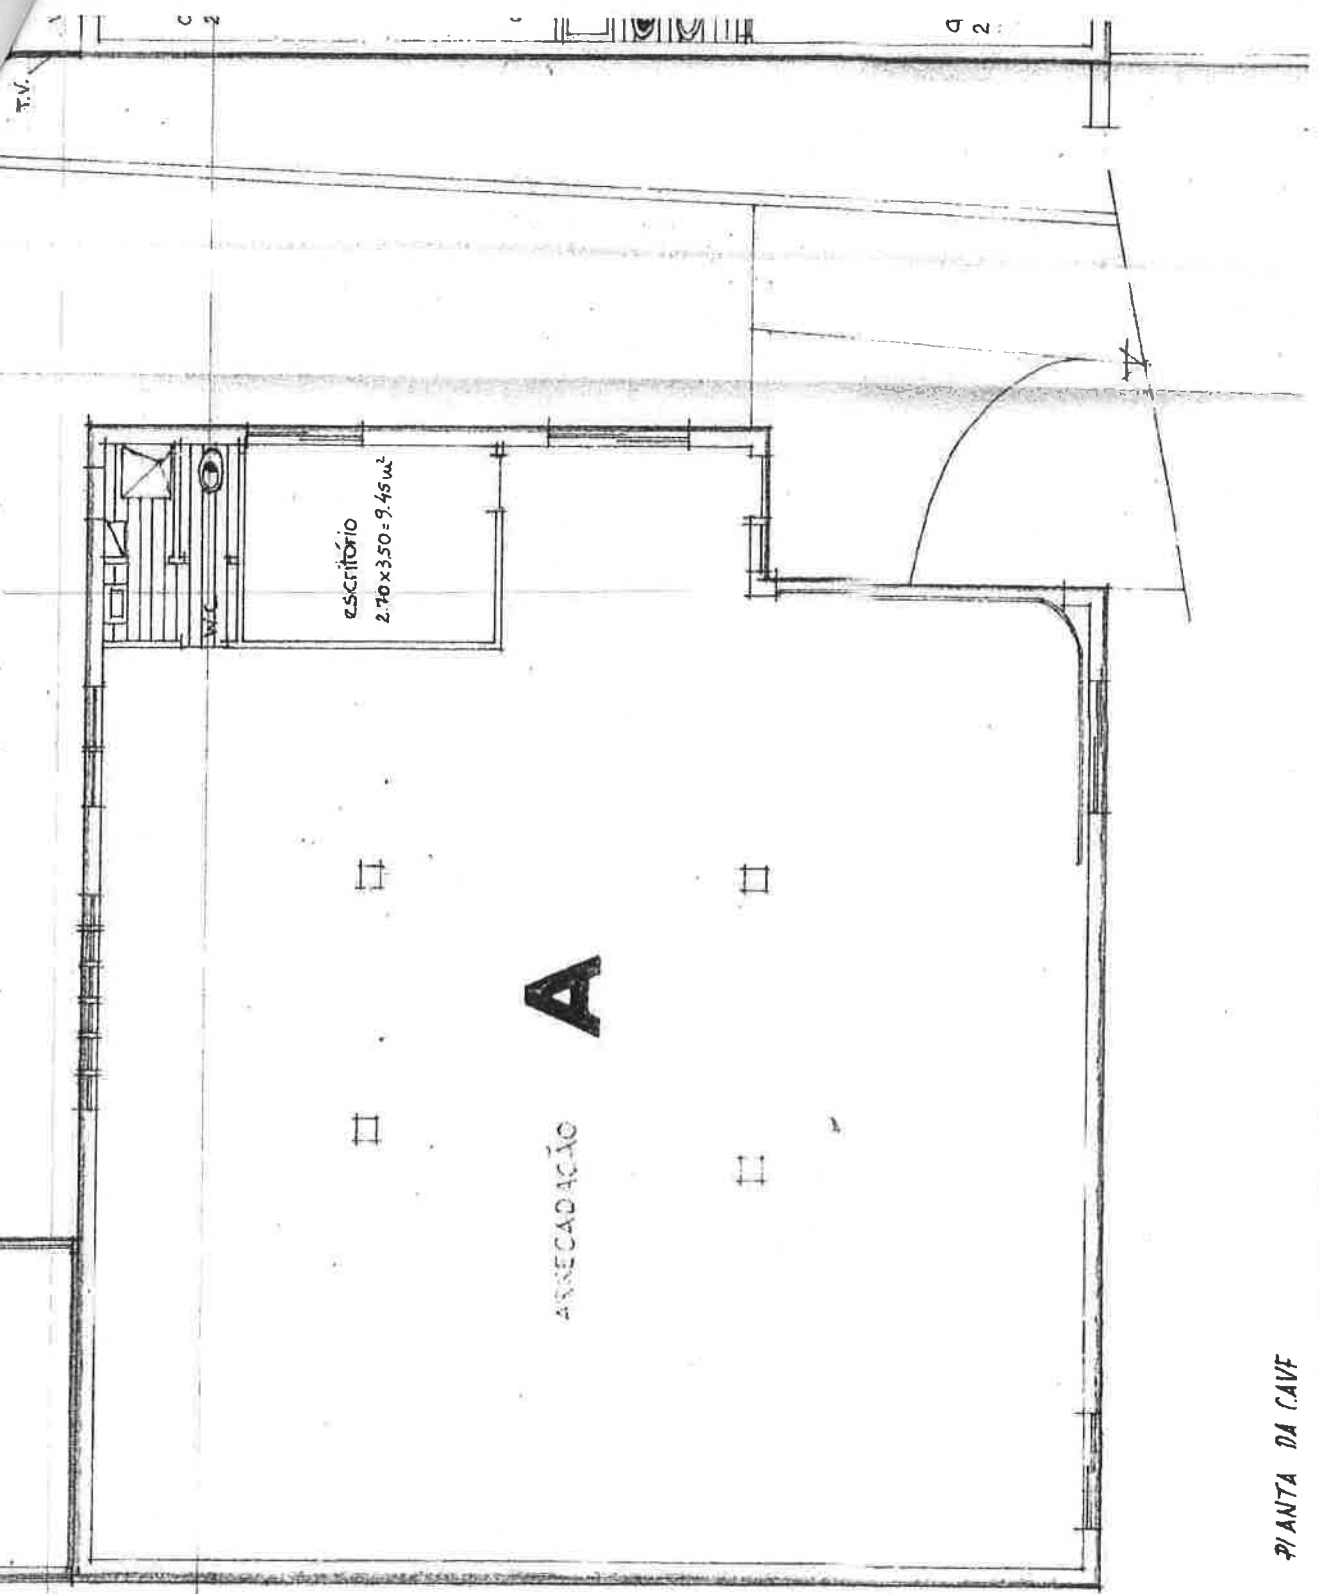

LOGERIO DOURO COMUM

B

A

ANEXACAO

escritório
2.70 x 3.50 = 9.45 m²

W.C.

PIANTA DA CAVE

FOTOCÓPIA DE ACORDO COM AS TELA
FINAIS DO PROCESSO N.º 4100/79